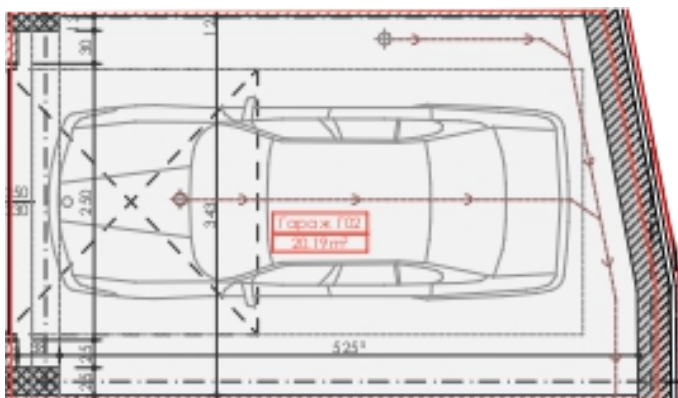

T: +359 885 119781

Email: sales@belprom.bg

Гараж	Г2
Етаж	-1
Площ	20.19 кв.м.
Цена	При запитване
Статус	Свободен