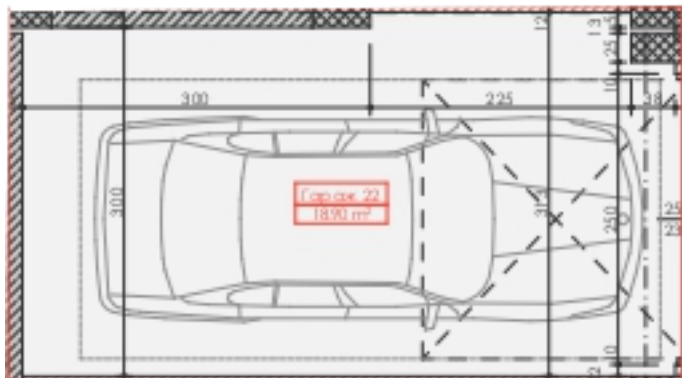

T: +359 885 119781

Email: sales@belprom.bg

Гараж	Г22
Етаж	-1
Площ	18.90 кв.м.
Цена	При запитване
Статус	Свободен