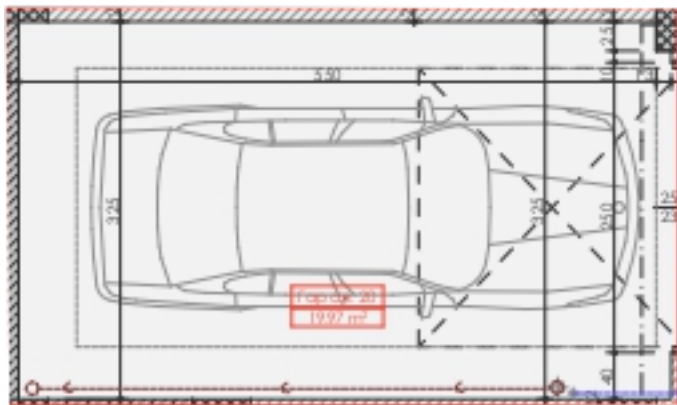

T: +359 885 119781

Email: sales@belprom.bg

Гараж	Г20
Етаж	-1
Площ	19.97 кв.м.
Цена	При запитване
Статус	Свободен