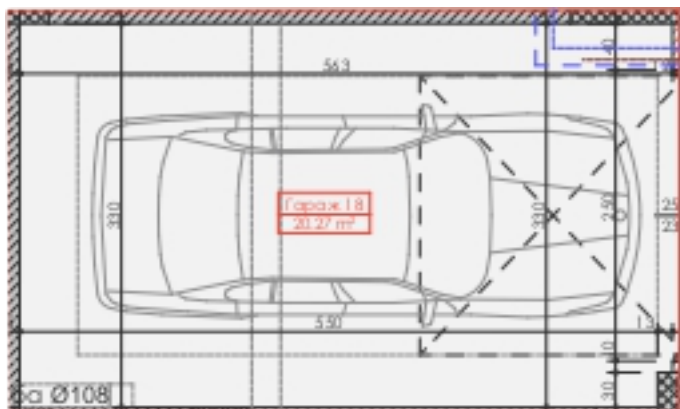

T: +359 885 119781

Email: sales@belprom.bg

Гараж	Г18
Етаж	-1
Площ	20.27 кв.м.
Цена	При запитване
Статус	Свободен