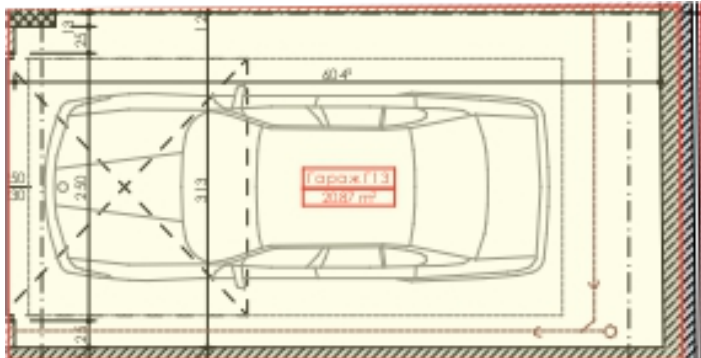

T: +359 885 119781

Email: sales@belprom.bg

| | |
|--------|----------------------|
| Гараж | Г13 |
| Етаж | -1 |
| Площ | 20.87 кв.м. |
| Цена | При запитване |
| Статус | Свободен |