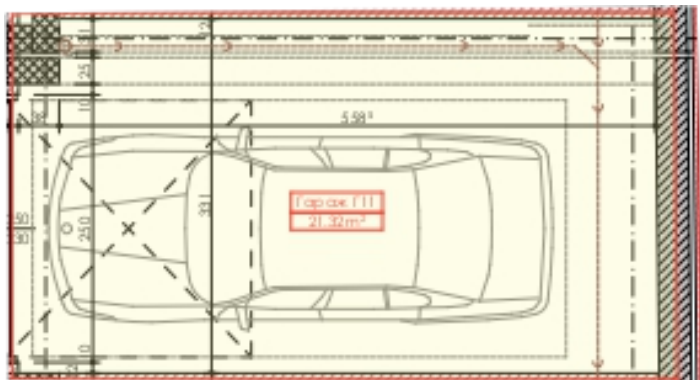

T: +359 885 119781

Email: sales@belprom.bg

Гараж	Г11
Етаж	-1
Площ	21.32 кв.м.
Цена	При запитване
Статус	Свободен