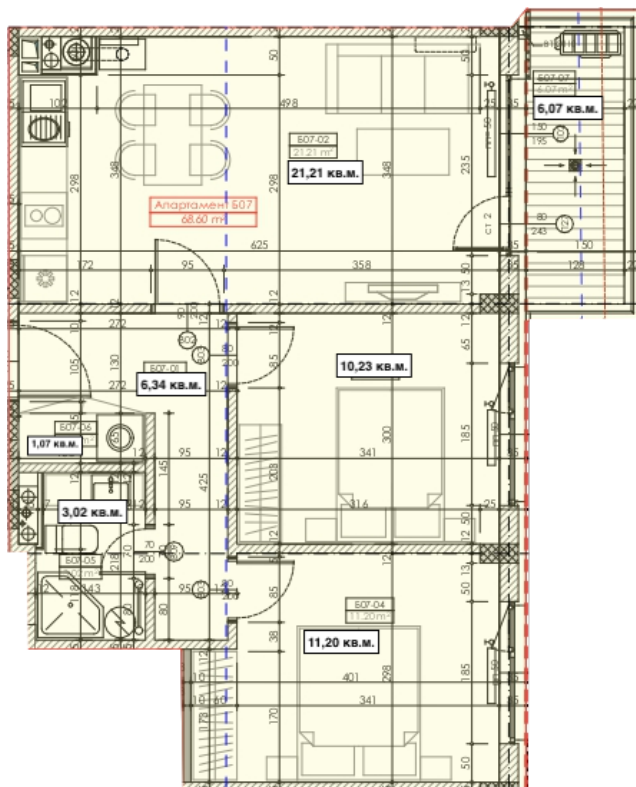

T: +359 885 119781

Email: sales@belprom.bg

Апартамент	507
Тип	Тристаен
Етаж	3
Изложение	Изток
Обща площ	82 кв.м.
Застроена площ	68.60 кв.м.
Цена	При запитване
Статус	Свободен