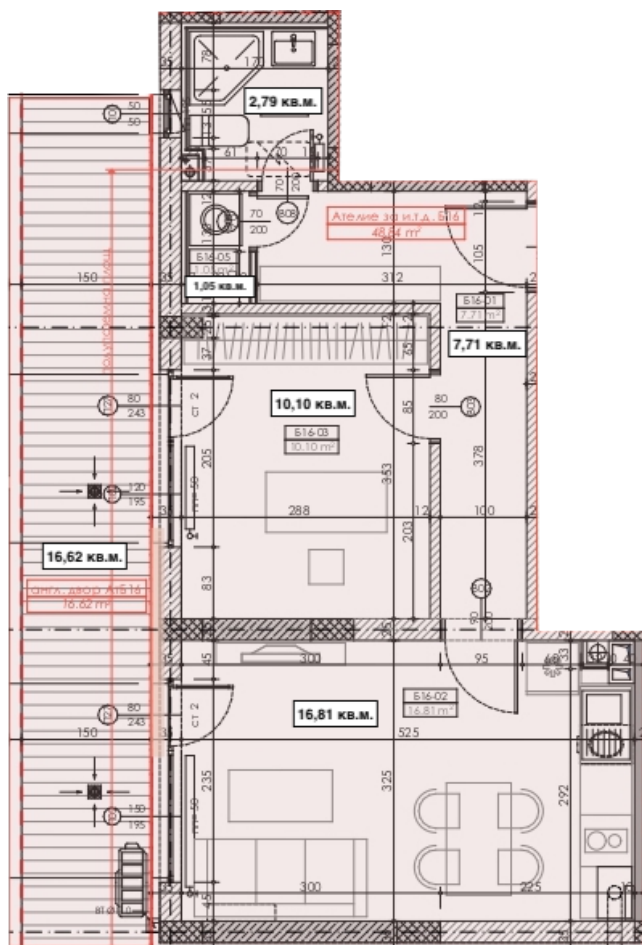

T: +359 885 119781

Email: sales@belprom.bg

Ателие	Б16
Тип	Двустайно ателие с двор
Етаж	1
Изложение	Запад
Обща площ	58.28 кв.м.
Застроена площ	48.84 кв.м.
Двор	16.6 кв.м.
Цена	При запитване
Статус	Свободен