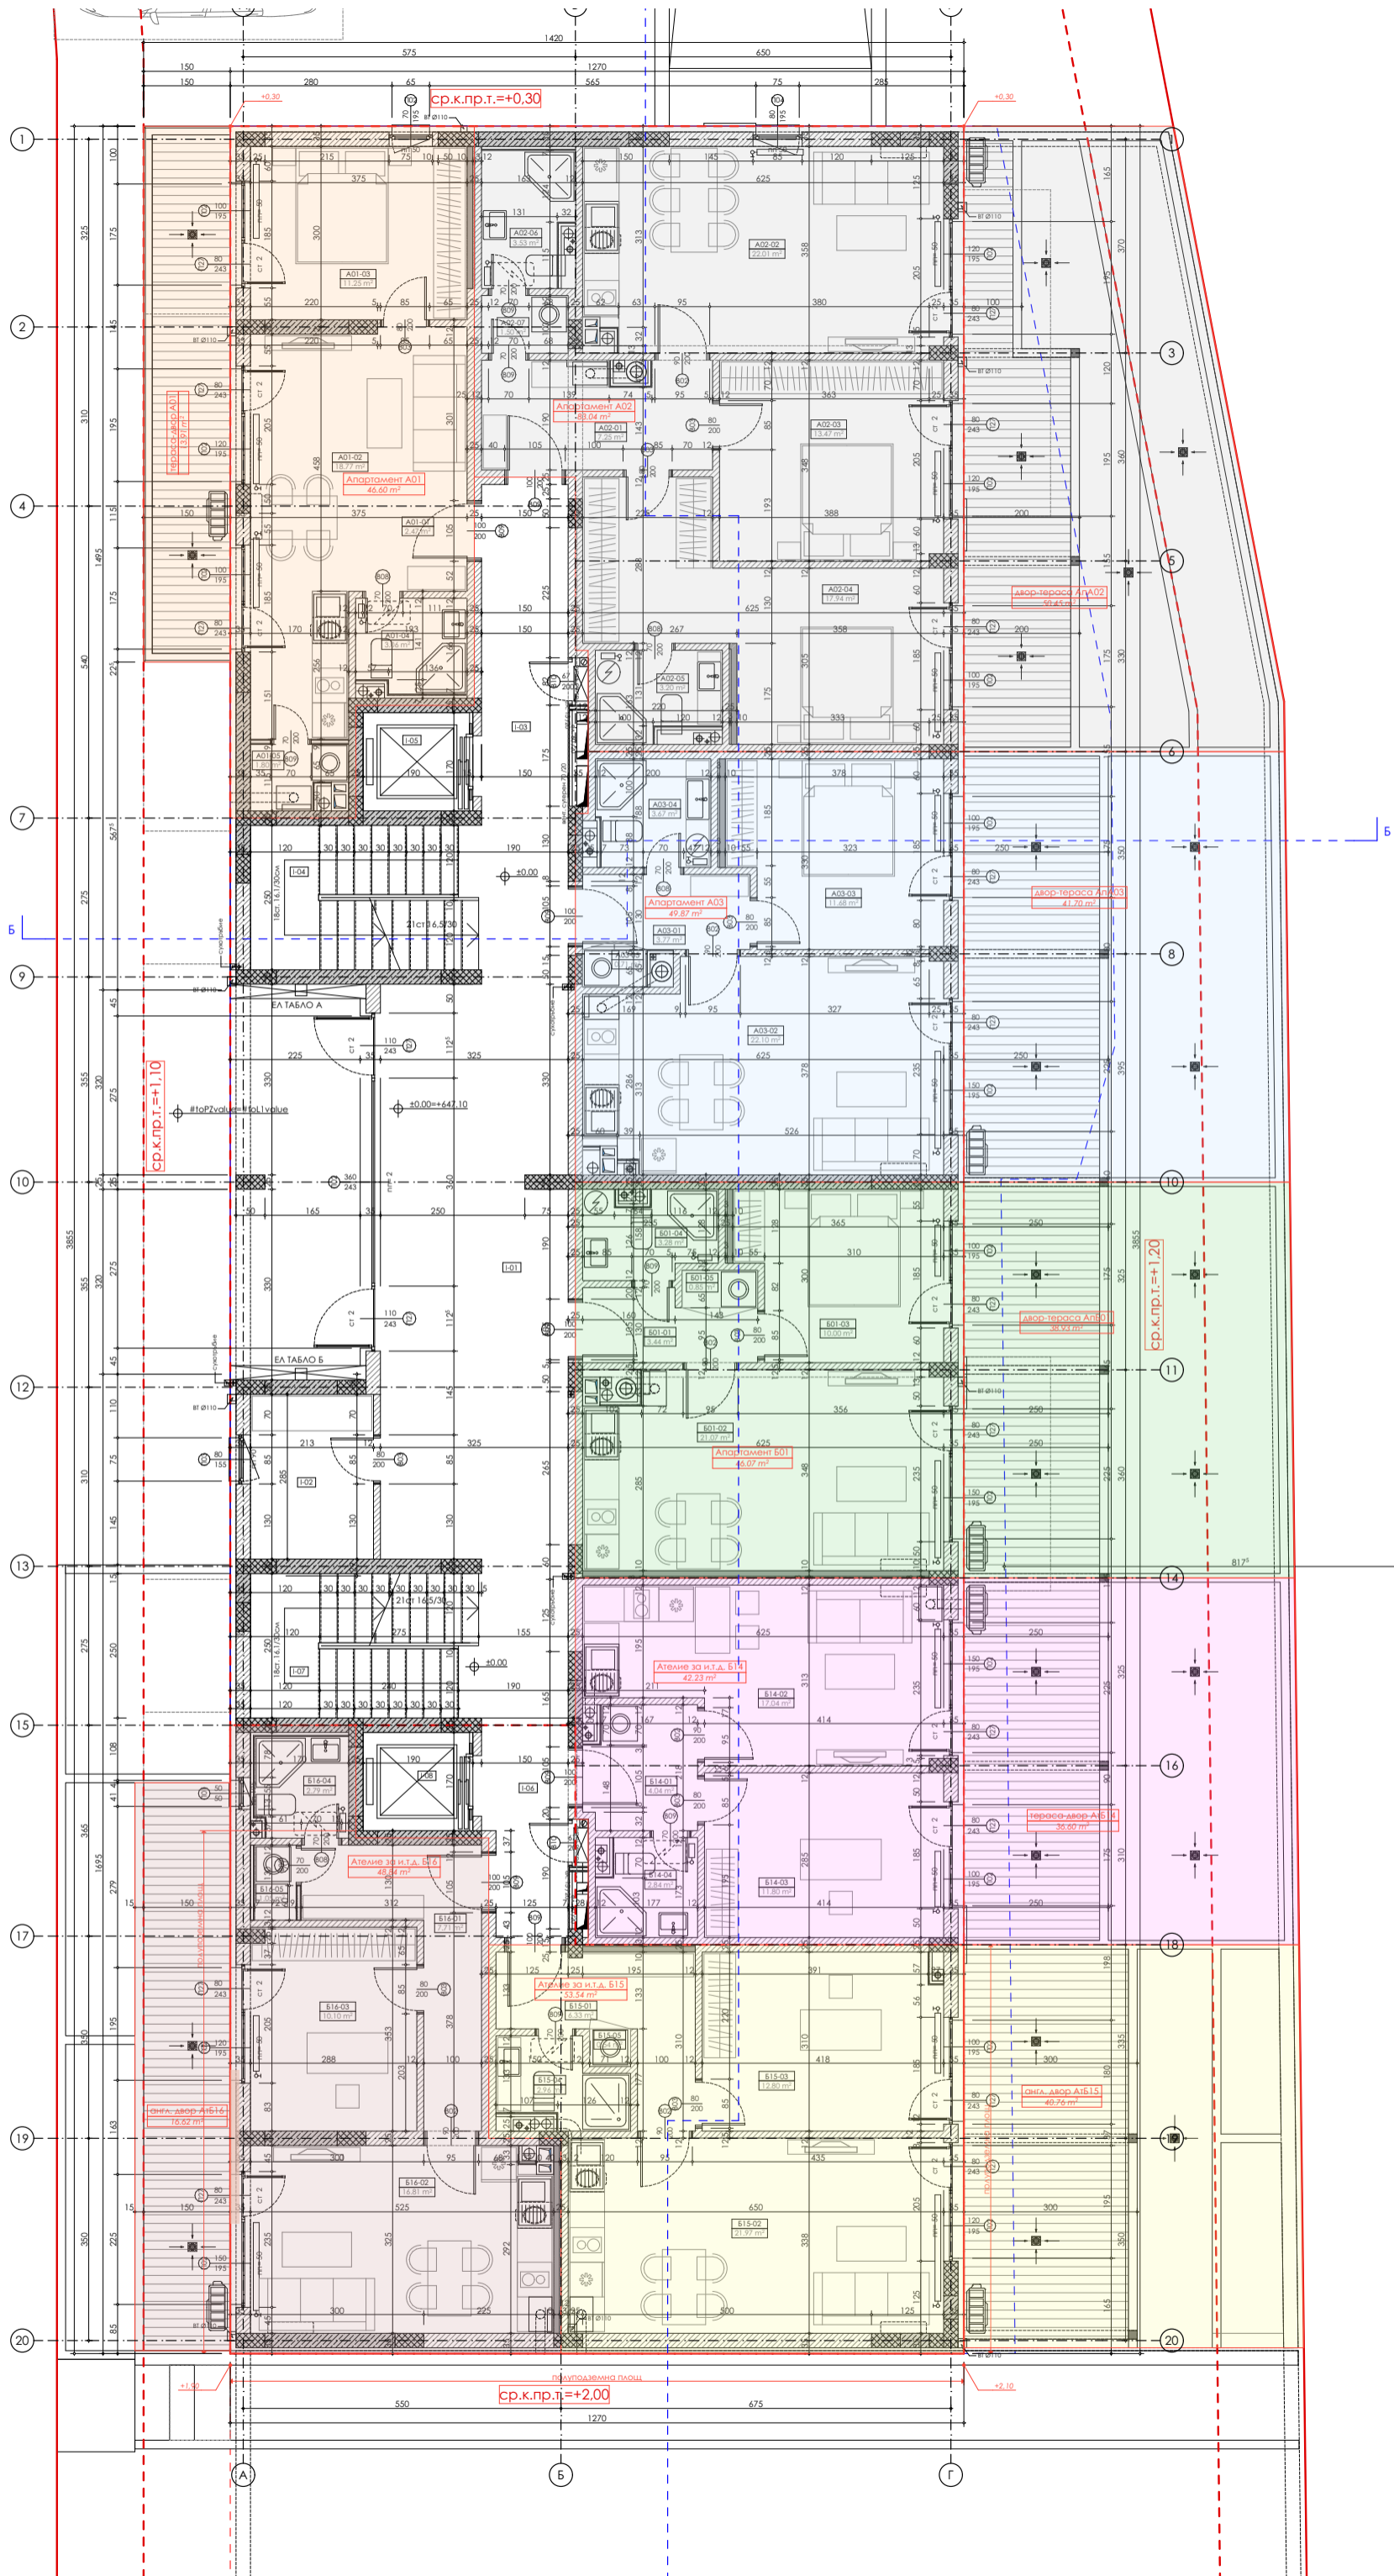

ул. проф. Мико Борисов

ощ: 113.79 м²

ощ: 113.79 м²

ср.к.пр.п.=+2.00

ср.к.пр.п.=+1.10

ср.к.пр.п.=+1.20

ср.к.пр.п.=+0.30

+0.30

+2.10

+1.10

ср.к.пр.п.=+2.00

+2.10