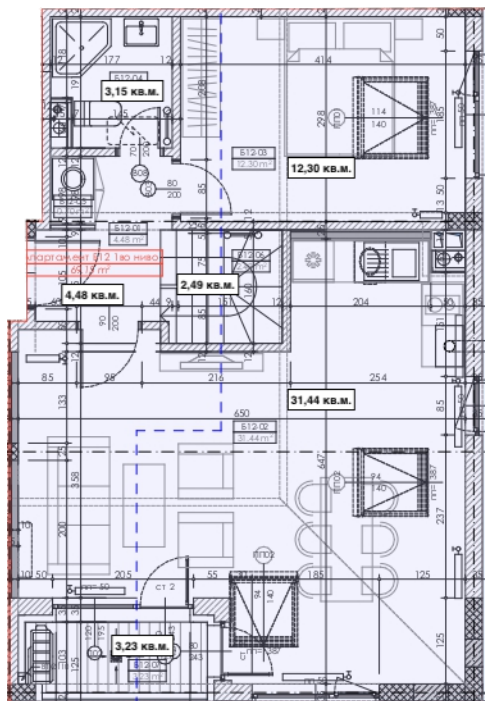

T: +359 885 119781

Email: sales@belprom.bg

Апартамент	<b>Б12</b>
Тип	<b>Четиристаен мезонет</b>
Етаж	<b>4/5</b>
Изложение	<b>Юг/Изток</b>
Обща площ	<b>131.83 кв.м.</b>
Застроена площ	<b>115.79 кв.м.</b>
Цена	<b>При запитване</b>
Статус	<b>Свободен</b>