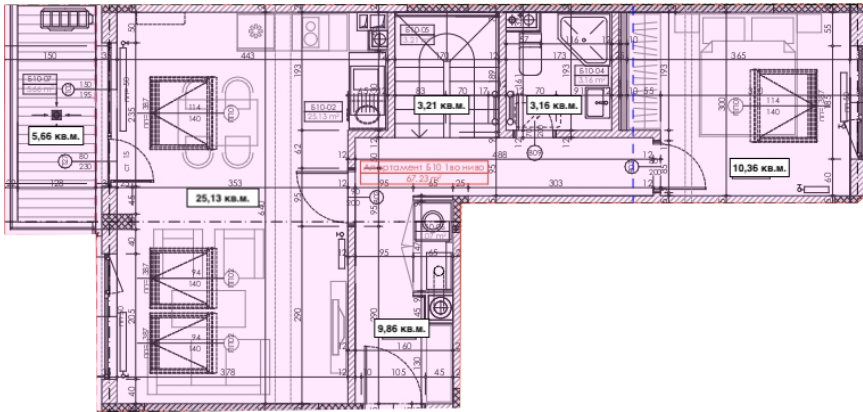

T: +359 885 119781

Email: sales@belprom.bg

Апартамент	<b>Б10</b>
Тип	<b>Многостаен мезонет</b>
Етаж	<b>4/5</b>
Изложение	<b>Изток/Запад</b>
Обща площ	<b>129.63 кв.м.</b>
Застроена площ	<b>114.04 кв.м.</b>
Цена	<b>При запитване</b>
Статус	<b>Свободен</b>