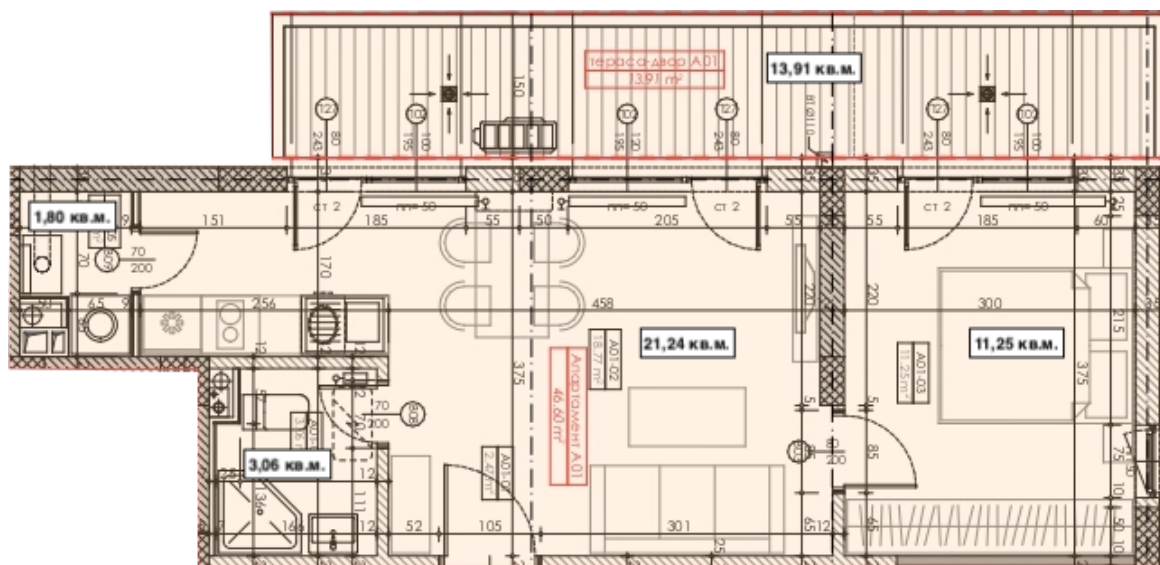

T: +359 885 119781

Email: sales@belprom.bg

Апартамент	A01
Тип	Двустаен с двор
Етаж	1
Изложение	Запад
Обща площ	55.61 кв.м.
Застроена площ	46.60 кв.м.
Тераса/двор	13.91 кв.м.
Цена	При запитване
Статус	Свободен