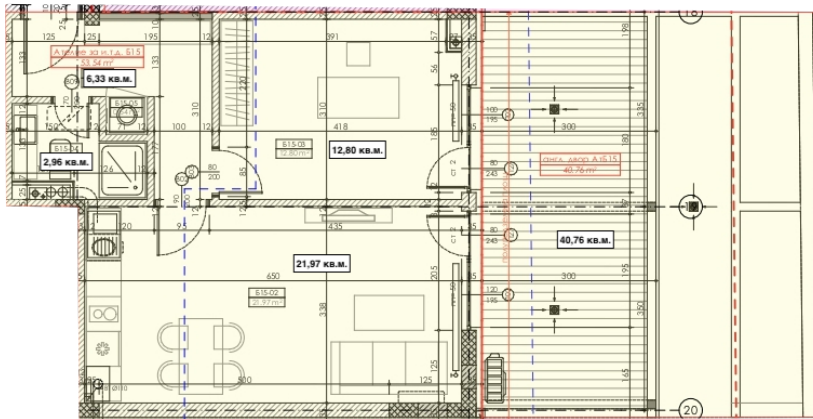

T: +359 885 119781

Email: sales@belprom.bg

Ателие	Б15
Тип	Двустайно ателие с двор
Етаж	1
Изложение	Юг/Изток
Обща площ	63.89 кв.м.
Застроена площ	53.53 кв.м.
Двор	40.76 кв.м.
Цена	При запитване
Статус	Свободен